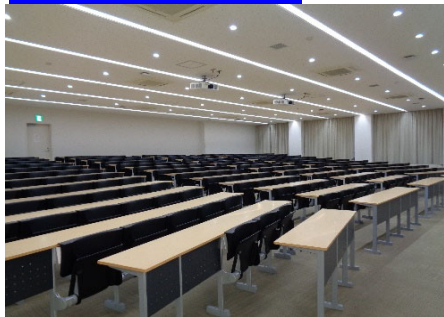

医学部講義棟（基礎大講堂）

収容人数：293人

内部写真

レイアウト

教卓

112	99	86	73	60	47	34			
125	113	100	87	74	61	48			
137	126	114	101	88	75	62	49		
138	127	115	102	89	76	63	50		
139	128	116	103	90	77	64	51		
140	129	117	104	91	78	65	52		
141	130	118	105	92	79	66	53		
142	131	119	106	93	80	67	54		
143	132	120	107	94	81	68	55		
144	133	121	108	95	82	69	56		
145	134	122	109	96	83	70	57		
146	135	123	110	97	84	71	58		
147	136	124	111	98	85	72	59		
						35	22		
						36	23	11	
						37	24	12	1
						38	25	13	2
						39	26	14	3
						40	27	15	4
						41	28	16	5
						42	29	17	6
						43	30	18	7
						44	31	19	8
						45	32	20	9
						46	33	21	10

教室設備

・固定机 ・黒板 ・プロジェクター